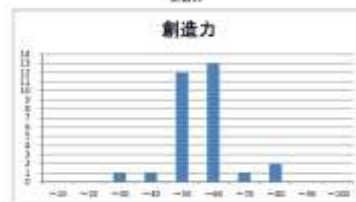

創造力

<レポート制作>

BasMosプロジェクトチーム
福島正人（合同会社夢をカナエル代表社員）
<https://basmos.jimdo.com>

<発行日>

2017年8月11日

BasMos

検索