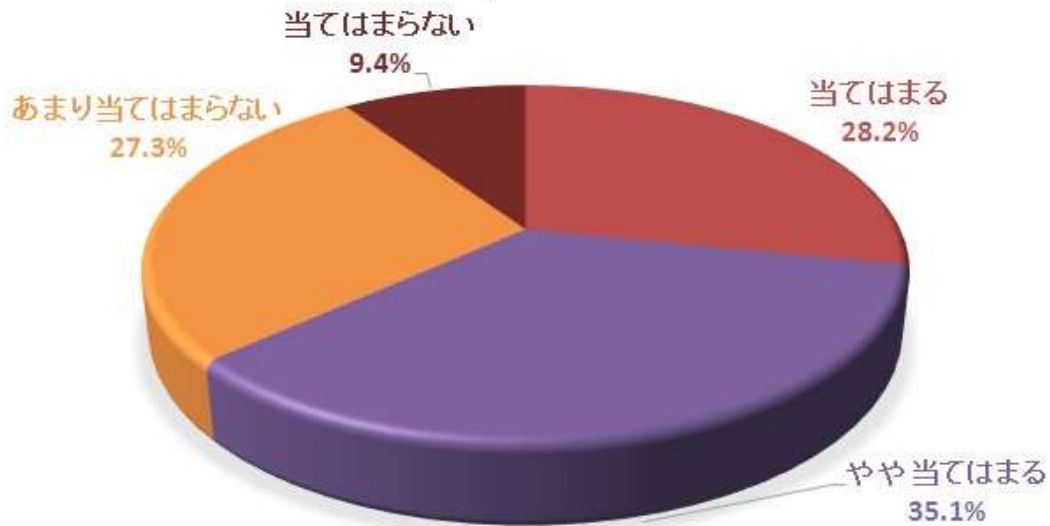

旅行に行くときに、計画を立てる？

～従業員特性調査ツールBasMos回答データより～

あなたは、旅行に行くときに、前もって行動計画を立てますか？

質問

旅行に行くときは、前もって行動計画を立てる

当てはまる やや当てはまる あまり当てはまらない 当てはまらない

※どれか一つ チェックしてください。

次のページで、他の人がどのように回答しているか？
分布をみてみましょう。

回答分布

旅行に行くときは、前もって計画を立てる

従業員特性調査ツールBasMosの回答データから集計（回答データ数：1413）

意見が割れていますね。「当てはまる」「やや当てはまる」を合わせると6割超。行動計画を立てる人が少し多いです。

従業員特性調査ツールBasMosとは

- 従業員特性調査ツール「BasMos（バスマス）」は、「社会人基礎力診断」と「従業員満足度診断」を行う分析ツールです。
- BasMosは、一定の条件を満たした中小企業診断士にライセンス供与しています。その為、当レポートで使用したデータには、回答地域の分布等に偏りがあります。
- 「社会人基礎力診断」「従業員満足度診断」は、BasMosプロジェクトチームからライセンスを受けている中小企業診断士にご相談ください。